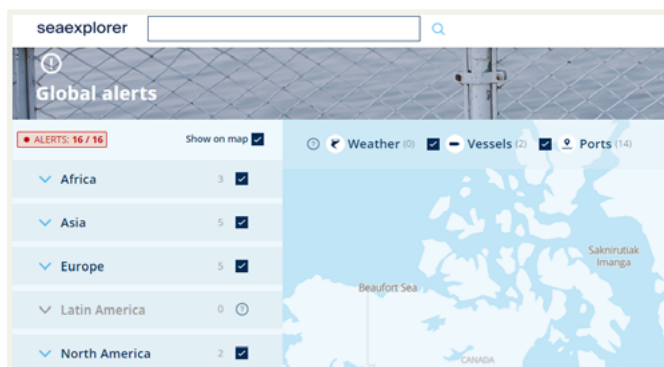

seaexplorer – online platforma za pomorski transport

Inteligentna platforma za planiranje vašeg lanca snabdevanja

„Naša pametna platforma pomoću samo jednog alata omogućava punu kontrolu nad globalnim pomorskim transportnim rutama različitih prevoznika. Detaljni i uporedivi podaci vam omogućavaju da brzo izaberete najbolje logističko rešenje za transport vaše robe pomorskim putem.“

Prednosti koje vam pruža seaexplorer

- Detaljne informacije u realnom vremenu koje vam omogućavaju brzo odlučivanje
- Optimizovanje brzine isporuke pošiljke
- Informacije o položaju brodova i eventualnim izmenama u servisima
- Merenje i smanjenje uticaja vašeg transporta na životnu sredinu
- Upravljanje troškovima zaliha

seaexplorer – omogućava vam uvid u:

- Trenutni položaj brodova i predviđena tranzitna vremena od luke do luke
- Pouzdanost servisa i raspored plovidbi
- Realna tranzitna vremena koja uključuju i prosečna kašnjenja
- Konkretno CO2 emisije i ocene emisija po ruti

Nova funkcija - Global Alerts

Seaexplorer vam pruža informacije o događajima (incidentima) koji mogu uticati na lance snabdevanja:

- teški vremenski uslovi
- problemi sa brodovima
- poremećaji u lukama

Sve servisne informacije na dohvat ruke – Saznajte više o našoj logističkoj platformi visokih performansi

→ seaexplorer.com